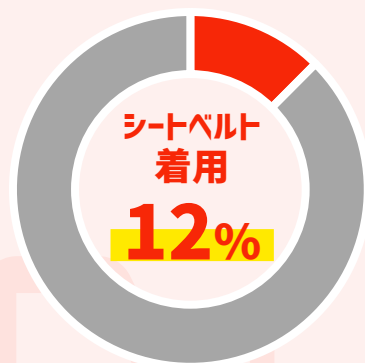

そのシートベルト 車だけでいいの？

交通事故発生時の状況

自動車

シートベルト
着用率

...

運転者の
死亡率

0.3%

(約300人に1人の割合)

トラクター等

21%

(約5人に1人の割合)

(公財) 交通事故総合分析センター資料 (平成27~令和元年合計) より作成
※自動車: 自動車運転中 (約141万人)、トラクター等: 農耕作業用特殊車乗員 (746人) のデータ

トラクターを運転するときは
シートベルトを着用しましょう!!